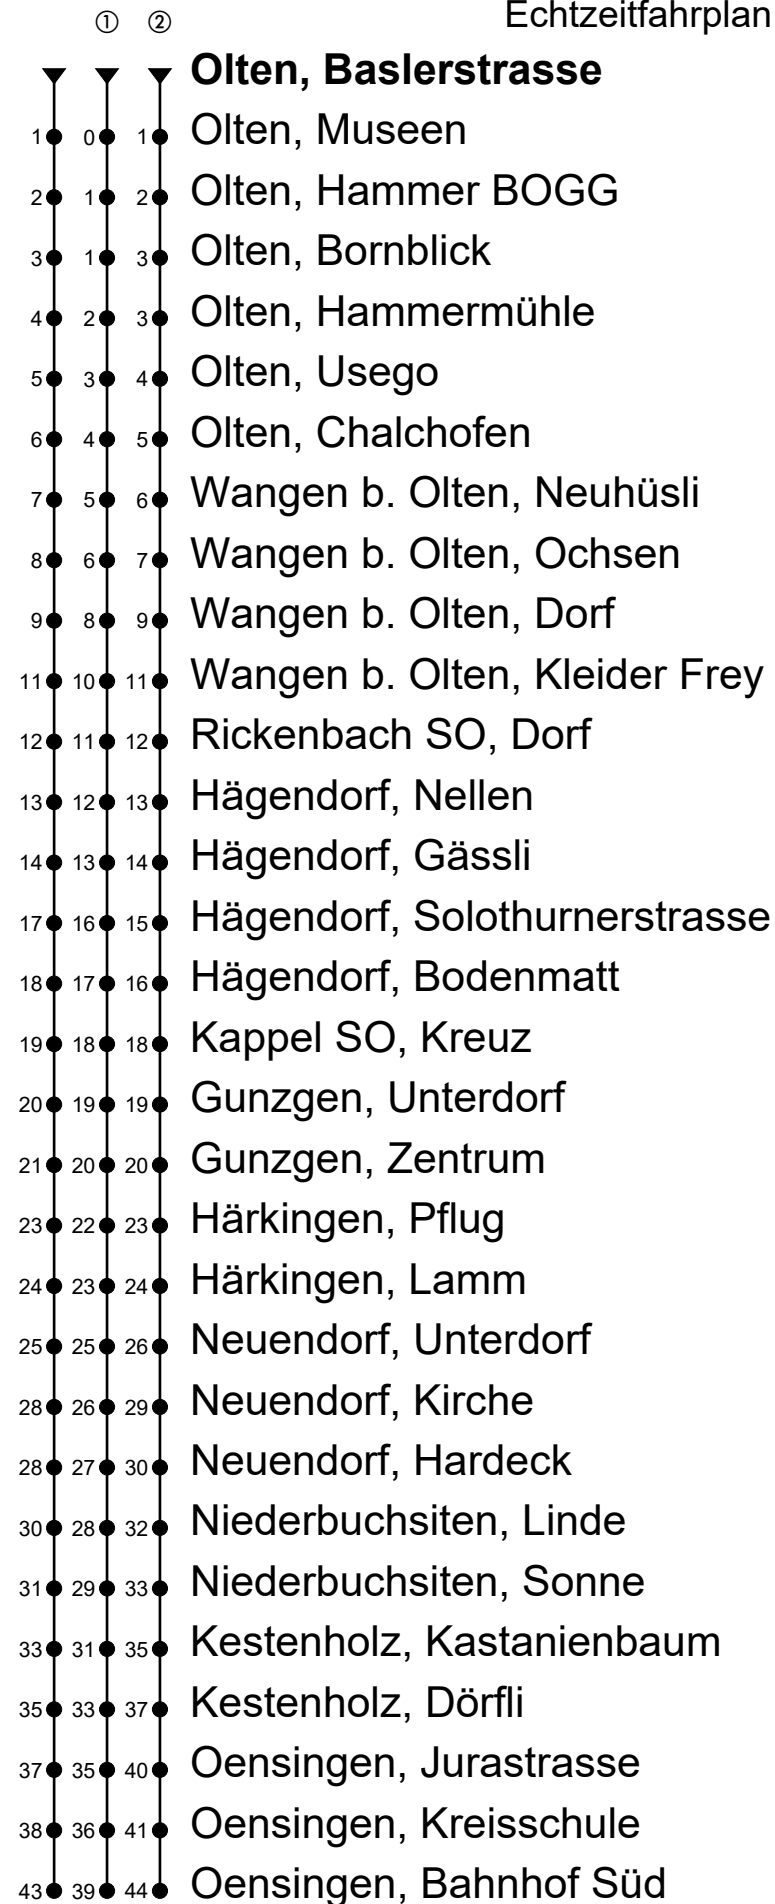

Olten, Baslerstrasse

Richtung Hägendorf, Gunzgen, Neuendorf, Oensingen Bhf Süd

Gültig ab 14.12.2025

Echtzeitfahrplan

🕒	Montag - Freitag	Samstag	Sonntag
4			
5	56	56	57 ^②
6	26 56	26 56	27 ^② 57 ^②
7	26 56	26 56	27 ^② 57 ^②
8	26 56	26 56	27 ^② 57 ^②
9	26 56	26 56	27 ^② 57 ^②
10	26 56	26 56	27 ^② 57 ^②
11	26 56	26 56	27 ^② 57 ^②
12	26 56	26 56	27 ^②
13	26 56	26 56	08 ^② 38 ^②
14	26 56	26 56	08 ^② 38 ^②
15	26 56	26 56	08 ^② 38 ^②
16	26 56	26 56	08 ^② 38 ^②
17	26 56	26 56	08 ^② 38 ^②
18	26 56	26 56	08 ^② 38 ^②
19	26 56	26 56	08 ^② 38 ^②
20	38 ^①	38 ^①	08 ^① 38 ^①
21	08 ^① 38 ^①	08 ^① 38 ^①	08 ^① 38 ^①
22	08 ^① 38 ^①	08 ^① 38 ^①	08 ^① 38 ^①
23	08 ^① 38 ^①	08 ^① 38 ^①	08 ^① 38 ^①
0	16 ^①	16 ^①	16 ^①
1			
2			
3			

Fahrzeit
in Minuten

Anmerkungen:

Als Sonntage gelten: 25. und 26. Dezember, 1. und 2. Januar, Karfreitag, Ostermontag, Auffahrt, Pfingstmontag und 1. August.